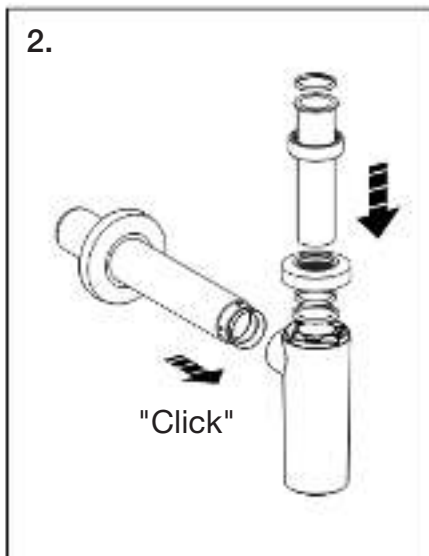

# Geberit Montage

D5018-002&BDC © 01-2005

964.704.00.0 (00)

**■ GEBERIT**